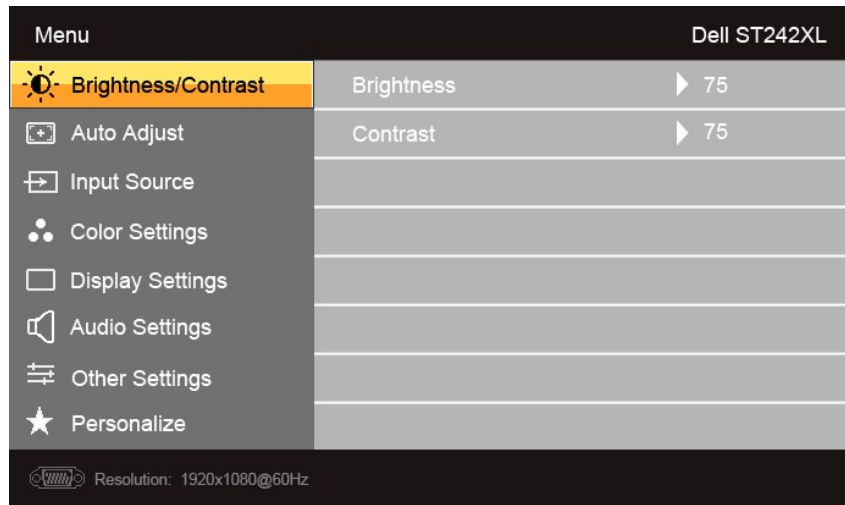

(VGA) ԸՆԿՅՈՒՄՆԵՐՆԵՐԻ ՎՅԵՊՈՒՄ

➔

(non VGA) ԸՆԿՅՈՒՄՆԵՐՆԵՐԻ ՎՅԵՊՈՒՄ