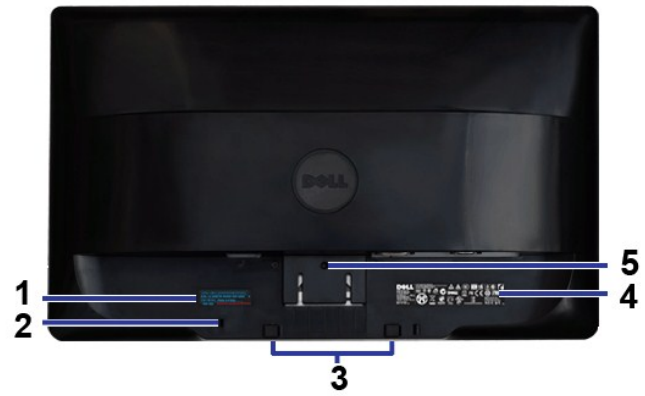

Վերականգնման համար կարող է օգտագործվել միայնակ կամ զուգահեռակա, ինչպես նաև միջանկյալ կամ միջանկյալ: Նկարագրիչը կարող է փոփոխվել:

Նկարագրիչ 1	
Մոդուլ 1	
(Գրգռիչ) DVI թունիկ 1	
VGA թունիկ 1	

---/---

DELL
Dell Soundbar
Dell Soundbar
Dell Soundbar