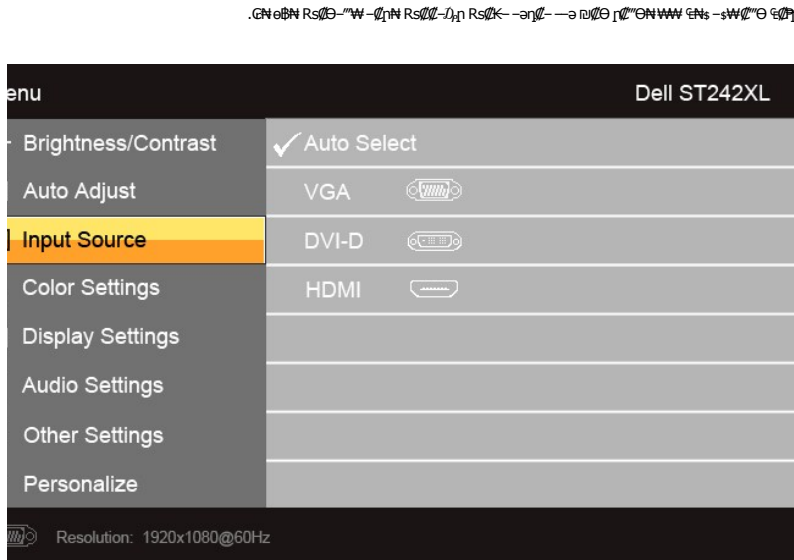

(-Cn0) Brightness
 (ERK-s) Contrast
 (RgrN) Back

(Cw-0-0nWgn) Auto Adjust 

.RsCWh00 n0n-0s-TN0m V N0, B-N ---sW s-T

(Cw-0-0nWgn) Input Source (-sW) 
 (Cw-0-0nWgn) Auto Select

(- P) Language
 (- P C s) Menu Transparency
 (B J , B - J , C P) Menu Timer
 (P N C J , K C P) Menu Lock
 DDC/CI
 LCD Conditioning