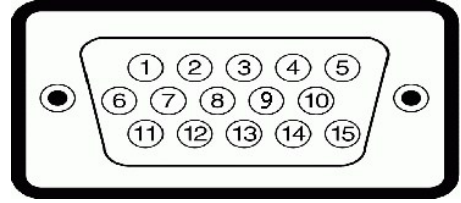

Pin	Signal	Order
1	Resp	1
2	s	2
3	Pin	3
4	GND	4
5	AMB0	5
6	GND-R	6
7	GND-G	7
8	GND-B	8
9	3.3V	9
10	GND	10
11	GND	11
12	DDC	12
13	SP	13
14	RS	14
15	DDC	15

DVI